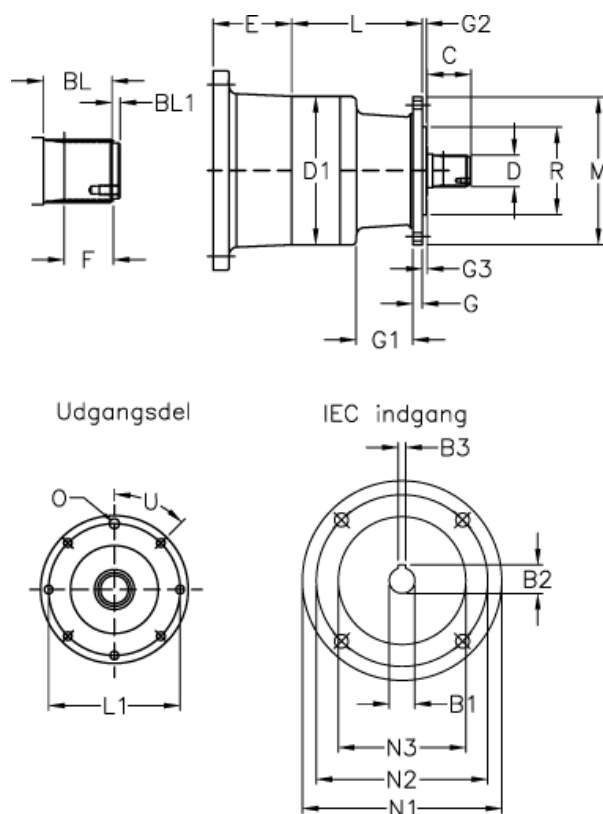

Article number: 473000103481047

Description: Trasmital 300 L1-3,48 MZ-P 90
splined solid shaft

Measures

B1 = 24	E = 94	M = 185
B2 = 27	F = 30	N1 = 200
B3 = 8	G = 12	N2 = 165
BL = 43	G1 = 36	N3 = 130
BL1 = 5	G2 = 5	O = 8x10,5
C = 55	G3 = 6	R = 110
D = B40x36	L = 80	U degrees = 45
D1 = 185	L1 = 165	